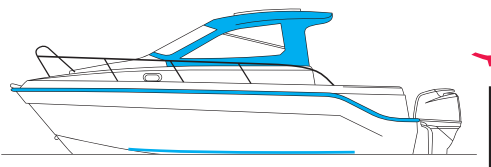

Spacio6

GUYMARINE

Patrice Ocqueteau
CREATION

CARACTERISTIQUES

CARACTERISTICAS

- Longueur H.T. 6.10 m
L.O.A. / Eslora total
- Largeur 2.49 m
Beam / Manga
- Tirant d'eau 0.40 m
Draft / Calado
- Poids sans moteur (environ) 850 kg
Displacement / Peso
- Couchettes 2
berths / Colchonetas
- Puissance H.B. maxi 73,6 kw
Engine H.B. maxi / Potencia mxima
- Nombre de personnes 6
Number of persons / Capacidad personas
- Catégorie conception C.E. C
Navigation class / Categoría C. E.
- Capacité carburant 90 L
Nuel capacity / Deposito combustible