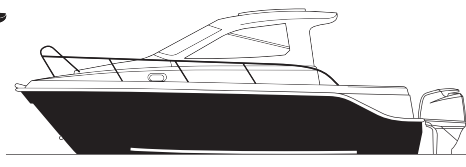

GUYMARINE
Les bateaux plaisirs

Z. I. - ORS - 17480 LE CHÂTEAU D'OLÉRON - FRANCE

Tél. (33) 05 46 47 58 50 - Fax (33) 05 46 47 40 29 - <http://www.guymarine.fr> - e-mail : contact@guymarine.fr