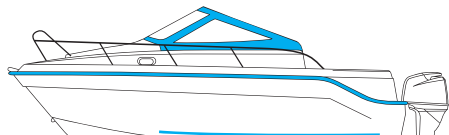

Spacio6

GUYPARINE

SC

Patrice Ocqueteau
CREATION

CARACTERISTIQUES

CARACTERISTICAS

- Longueur H.T. 6.10 m
L.O.A. / Eslora total
- Largeur 2.49 m
Beam / Manga
- Tirant d'eau 0.40 m
Draft / Calado
- Poids sans moteur (environ) 850 kg
Displacement / Peso
- Couchettes 2
berths / Colchonetas
- Puissance H.B. maxi 73,6 kw
Engine H.B. maxi / Potencia mxima
- Nombre de personnes 6
Number of persons / Capacidad personas
- Catégorie conception C.E. C
Navigation class / Categoría C. E.
- Capacité carburant 90 L
Fuel capacity / Deposito combustible