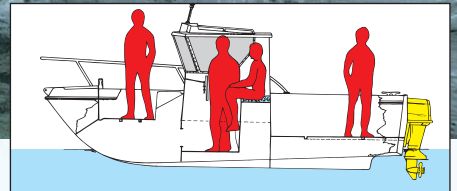

# Chalutier 570

GUYMARINE

Architecte : Patrice OCQUETEAU

Longueur H.T. / L.O.A. / Eslora total	5,70 m
Longueur coque / Full length	5,60 m
Largeur / Beam / Manga	2,48 m
Tirant d'eau H.B. / Draft H.B. / Calado	0,35 m
Poids (environ) / Displacement / Peso	600 kg
Dimensions cockpit / Dimensiones bañera	1,91 x 2,06 m
Profondeur cockpit / Depth of cockpit / Profundidad bañera	0,73 m
Hauteur sous barrots / Cabin height / Altura libre	1,85 m
Puissance H.B. maxi / Engine H.B. maxi / Potencia maxima	74 kw/90 CV
Nombre de personnes / Number of persons / Capacidad personas	5
Catégorie / Navigation class / Categoría C. E.	C