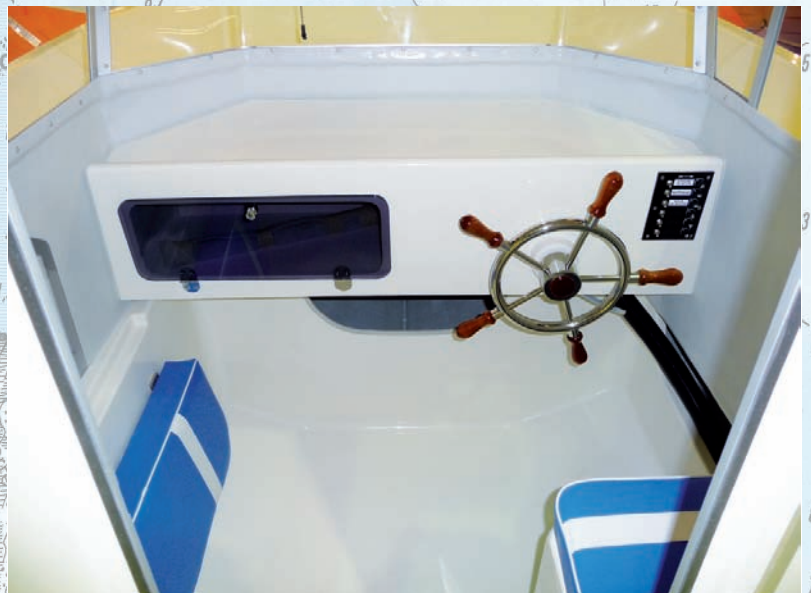

Nouvelle porte